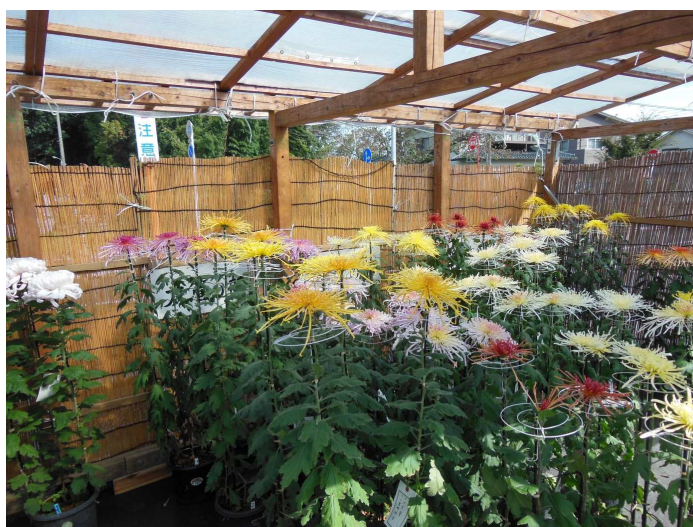

29年10月28日第56回菊花展を開催しました。

展示会場です。

今年度から審査対象になったダルマ菊です。

厚物、厚走りです。

太管、間管、細管です。